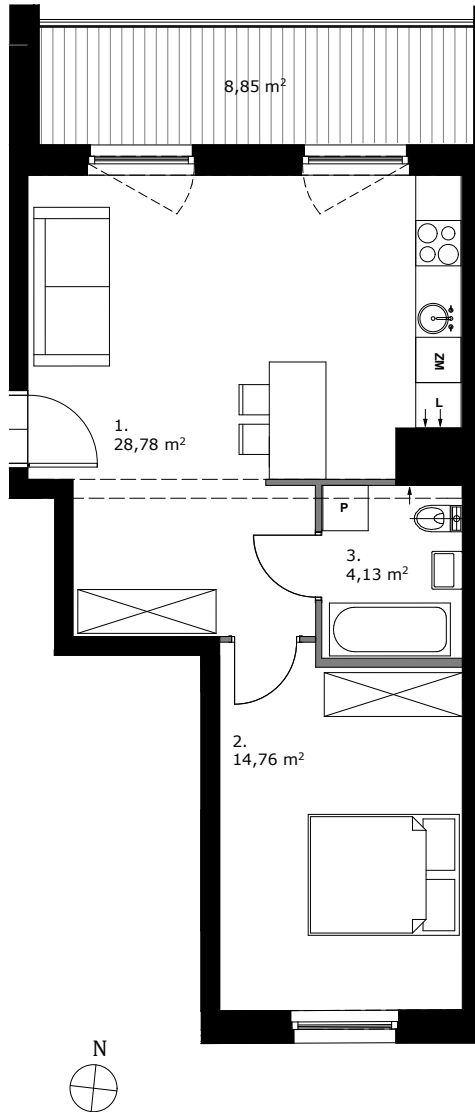

Wólczańska 188

APARTMENTS

MIESZKANIE 50B

47,67 m² **2 POKOJE**

KLATKA: 1 2 PIĘTRO

ZESTAWIENIE POWIERZCHNI:

1. SALON Z KUCHNIĄ	28,78m ²
2. SYPIALNIA	14,76m ²
3. ŁAZIENKA	4,13m ²

RAZEM:	47,67m ²
LOGGIA:	8,85m ²