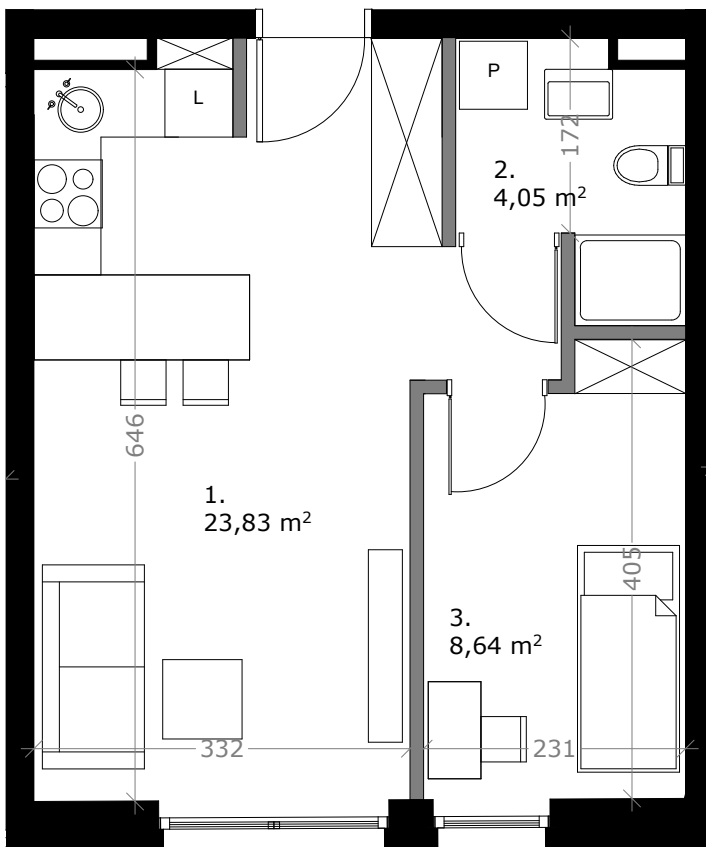

Wólczańska 188

APARTMENTS

MIESZKANIE 32

36,52 m² **2 POKOJE**

KLATKA: 2 1 PIĘTRO

ZESTAWIENIE POWIERZCHNI:

1. SALON Z KUCHNIĄ	23,83m ²
2. ŁAZIENKA	4,05m ²
3. SYPIALNIA	8,64m ²

RAZEM: 36,52m²

■ ŚCIANY KONSTRUKCYJNE
■ ŚCIANY DZIAŁOWE

3D Development

Powierzchnie pomieszczeń podano z uwzględnieniem tynków i okładzin o grubości 1,5 cm. Wymiary są podane w stanie bez wykończenia. Rysunek opracowano na podstawie projektu budowlanego. Powierzchnie i wymiary mogą ulec niewielkim zmianom wynikającym ze specyfiki prac budowlanych. Ostateczne wymiary zostaną podane po dokonaniu pomiaru powykonawczego. Przedstawiona na rzucie aranżacja mieszkania ma charakter poglądowy i nie stanowi oferty w rozumieniu przepisów Kodeksu Cywilnego. Drzwi wewnętrzne, meble, urządzenia sanitarne i kuchenne nie stanowią elementów wyposażenia mieszkania.