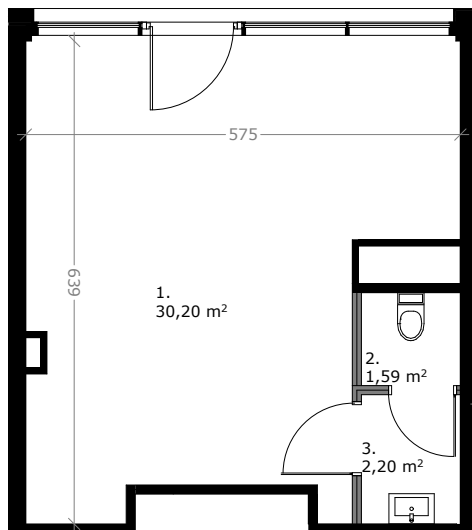

Wólczańska 188

APARTMENTS

LOKAL USŁUGOWY 4 33,99 m²

ZESTAWIENIE POWIERZCHNI:

1. PRZESTRZEŃ OGÓLNA	30,20m ²
2. PRZEDSIONEK	1,59m ²
3. WC	2,20m ²

RAZEM: 33,99m²

3D Development